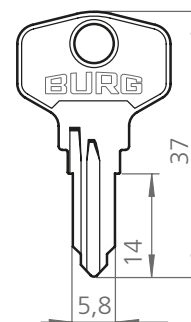

Hebelschloss H2A / Cam lock H2A

Riegeltypen / cam types:

	1-36 RIH-226 G	
	1-36 RIH-227 K	
	1-36 RIH-228 K	
	1-36 RIH-268 K	
	1-36 RIH-240 GH	

16 mm

Türstärke Door thickness	max. 9 mm max. 9 mm
Einbaulochung Mounting hole	13 x 16 mm 13 x 16 mm
Oberfläche Surface	Vernickelt Nickel-plated
Anzahl möglicher Schließungen Possible key combinations	150 150
Schließrichtung Locking movement	180°
Schlüsseltyp / Schlüsselrohling* Key type / key blank	E (W-SLR-01) E (W-SLR-01)