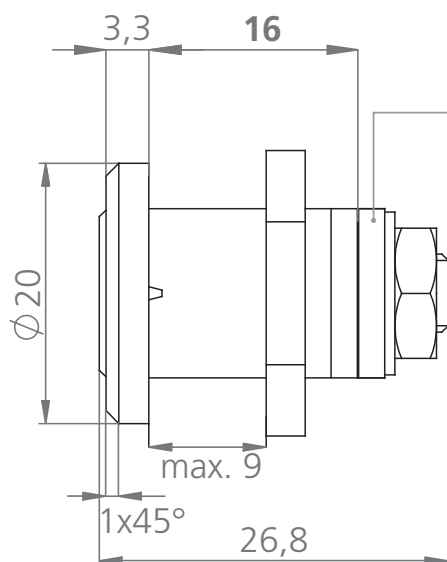

Hebelschloss H2A / Cam lock H2A

Riegeltypen / cam types:

	1-36 RIH-226 G	
	1-36 RIH-227 K	
	1-36 RIH-228 K	
	1-36 RIH-268 K	
	1-36 RIH-240 GH	

16 mm

Türstärke Door thickness	max. 9 mm max. 9 mm
Einbaulochung Mounting hole	13 x 16 mm 13 x 16 mm
Oberfläche Surface	Vernickelt Nickel-plated
Anzahl möglicher Schließungen Possible key combinations	150 150
Schließrichtung Locking movement	180°
Schlüsseltyp / Schlüsselrohling* Key type / key blank	E (W-SLR-01) E (W-SLR-01)