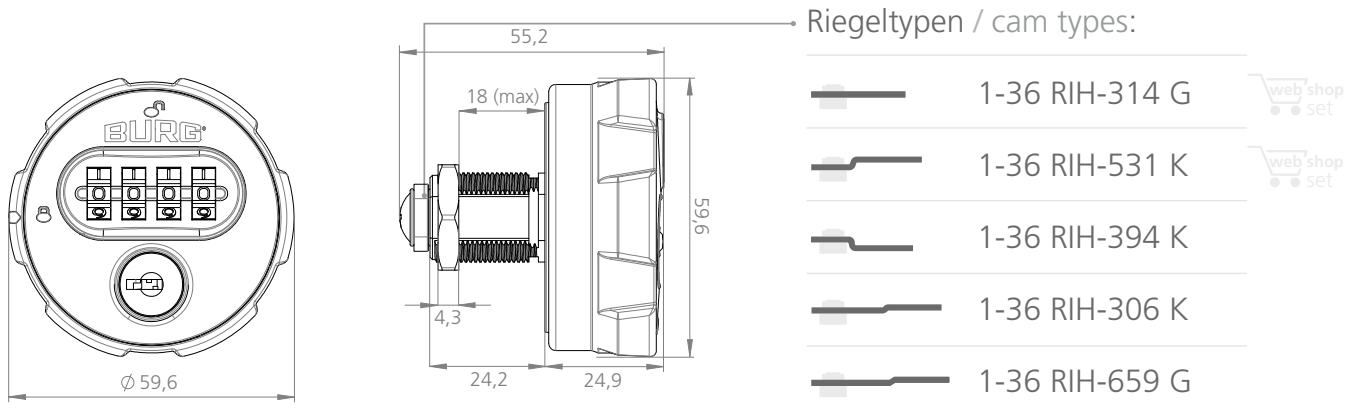

Zahlencodeschloss / Combination lock

sPinLock 200

Türstärke Door thickness	max. 18 mm max. 18 mm
Einbaulochung Mounting hole	16 x 19 mm 16 x 19 mm
Material (Griff) Material (handle)	Kunststoff, Stahl, Zamak Plastic, steel, zamak
Anzahl möglicher Schließungen Possible ky combinations	9.999 9,999
Schließrichtung Locking movement	90° rechts 90° right 
Hauptschlüssel Master key	W-SLM-04 W-SLM-04